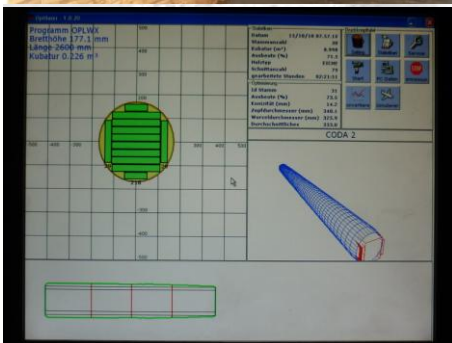

Förderung nachhaltiger
Waldwirtschaft

www.pefc.de

Das Zeichen für
verantwortungsvolle
Waldwirtschaft

Nur die in diesem
Dokument als solche
erkennbaren Produkte
sind FSC-zertifiziert.